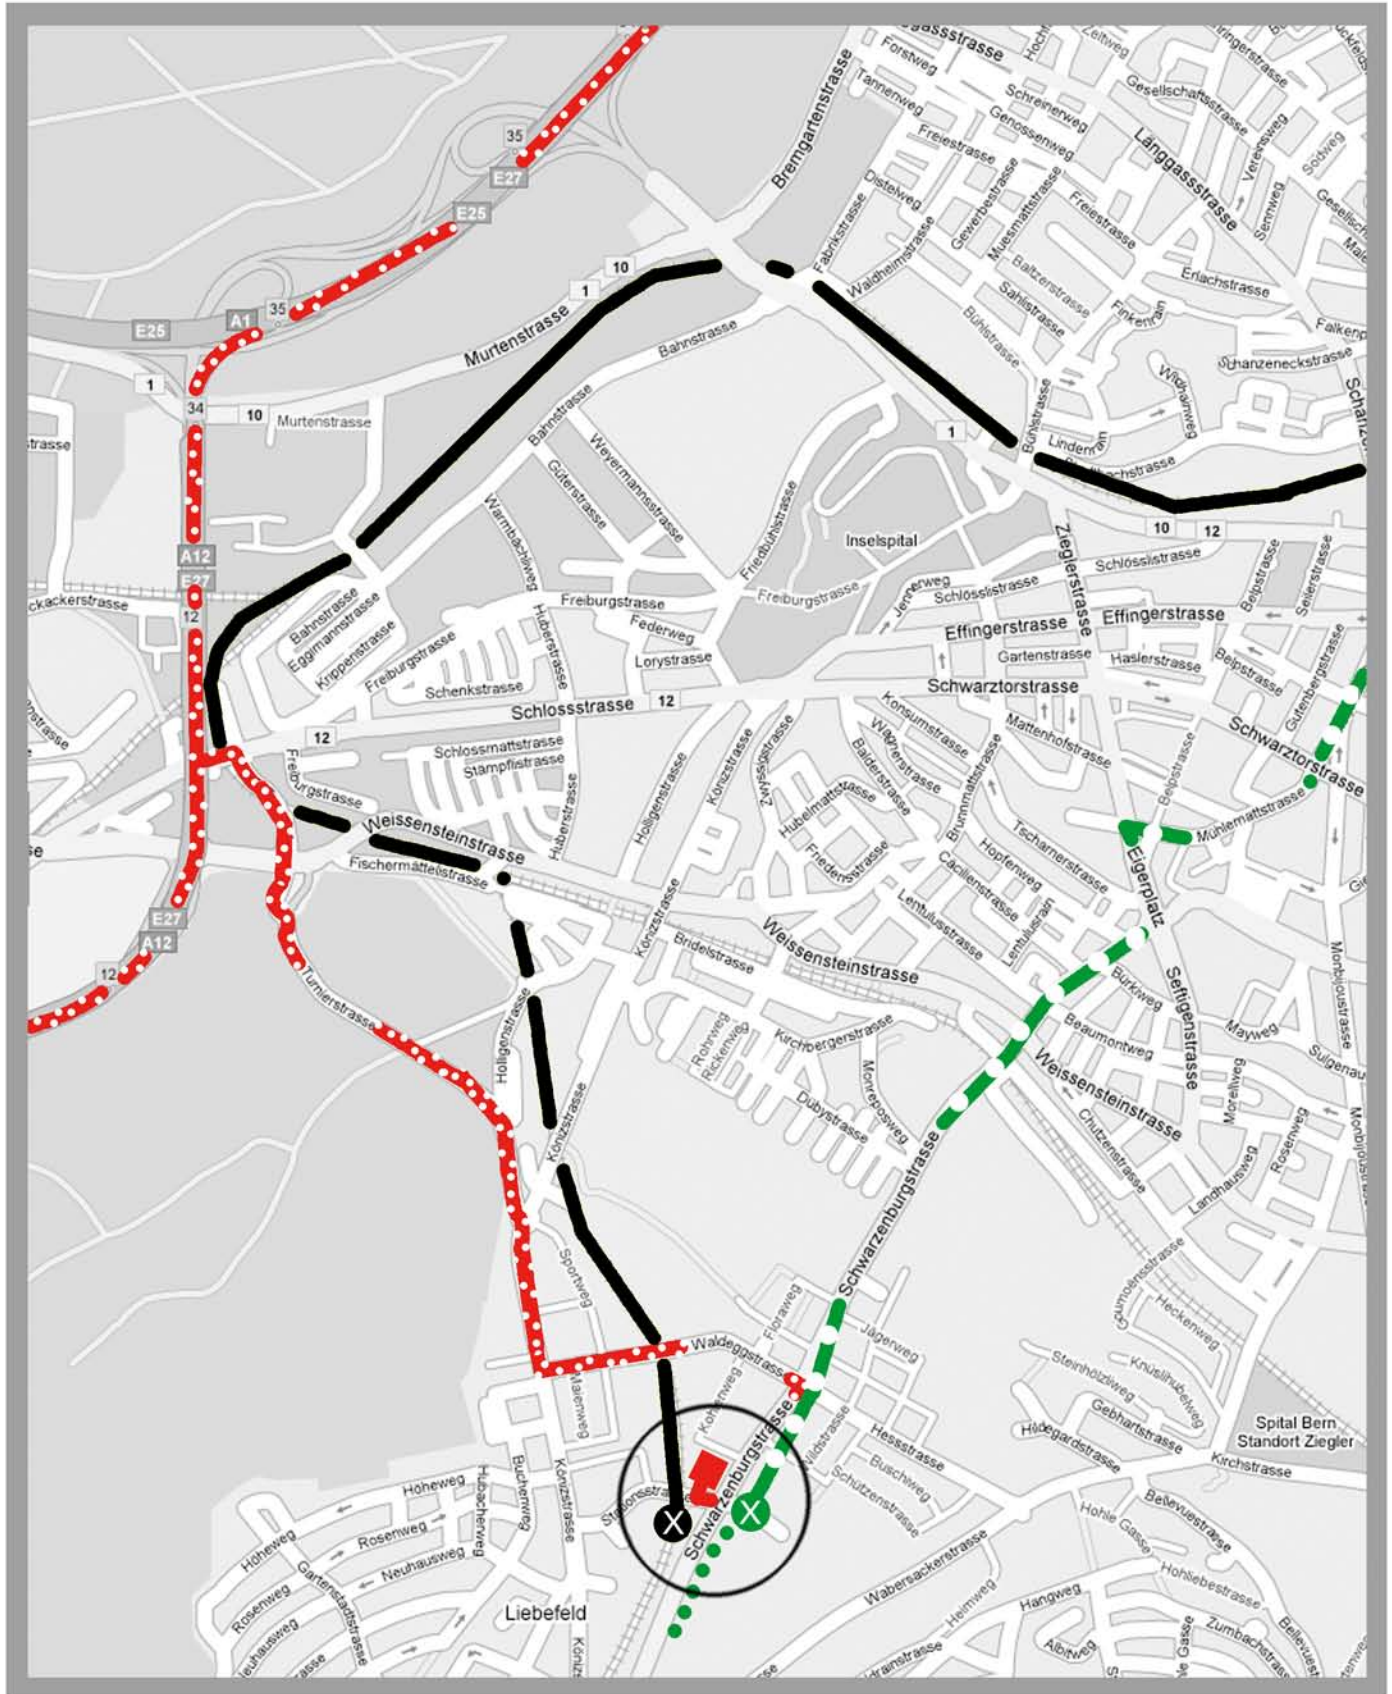

Ausbildungszentrum BEKB/BCBE Schwarzenburgstr. 160, 3097 Liebefeld

Legende/ Légende

- Haltestelle/Arrêt: Liebefeld
- Haltestelle/Arrêt: Station Liebefeld

Fahrzeit ab Bahnhof: 10 Minuten
 Durée de la course depuis la gare: 10 minutes

- S-Bahn Linie S2/Ligne ferroviaire S2
Langnau - Bern - Schwarzenburg
- Autobuslinie 10/Ligne d'autobus 10
- Köniz - Schlieren
- Auto